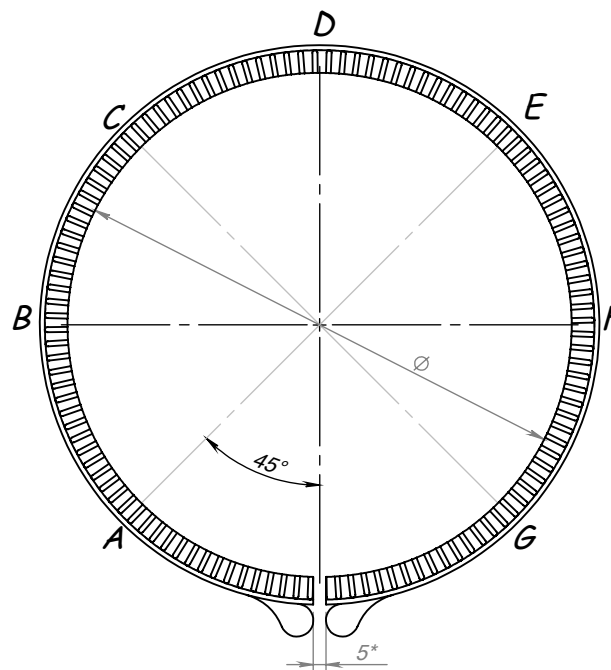

Regiunea energetică și zonele de găuri

* Distanța standard de strângere. Ar trebui indicate cazuri speciale.

** Specificați lungimea cablului.

Date

Qty

Control